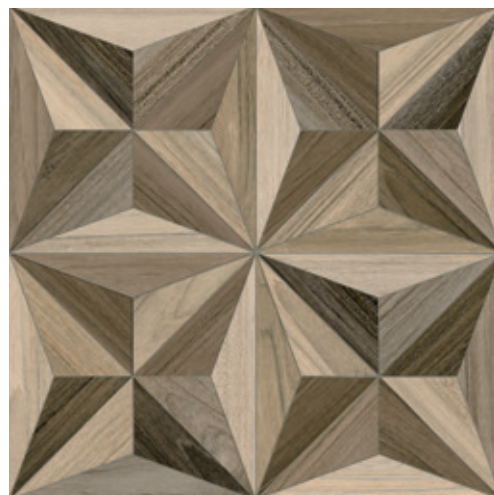

80x80 cm.. 31.5x31.5 cm.

(1) Vail-R Natural
G.271

(1) Vail-R Noce
G.271

(1) Vail-R Carbón
G.271

Syote-R Multicolor
G.271

(1) Este modelo está compuesto por diseños diferentes para combinar de modo alterno, se sirven en la misma caja.
This model has different designs that are combined alternately, coming in the same box.