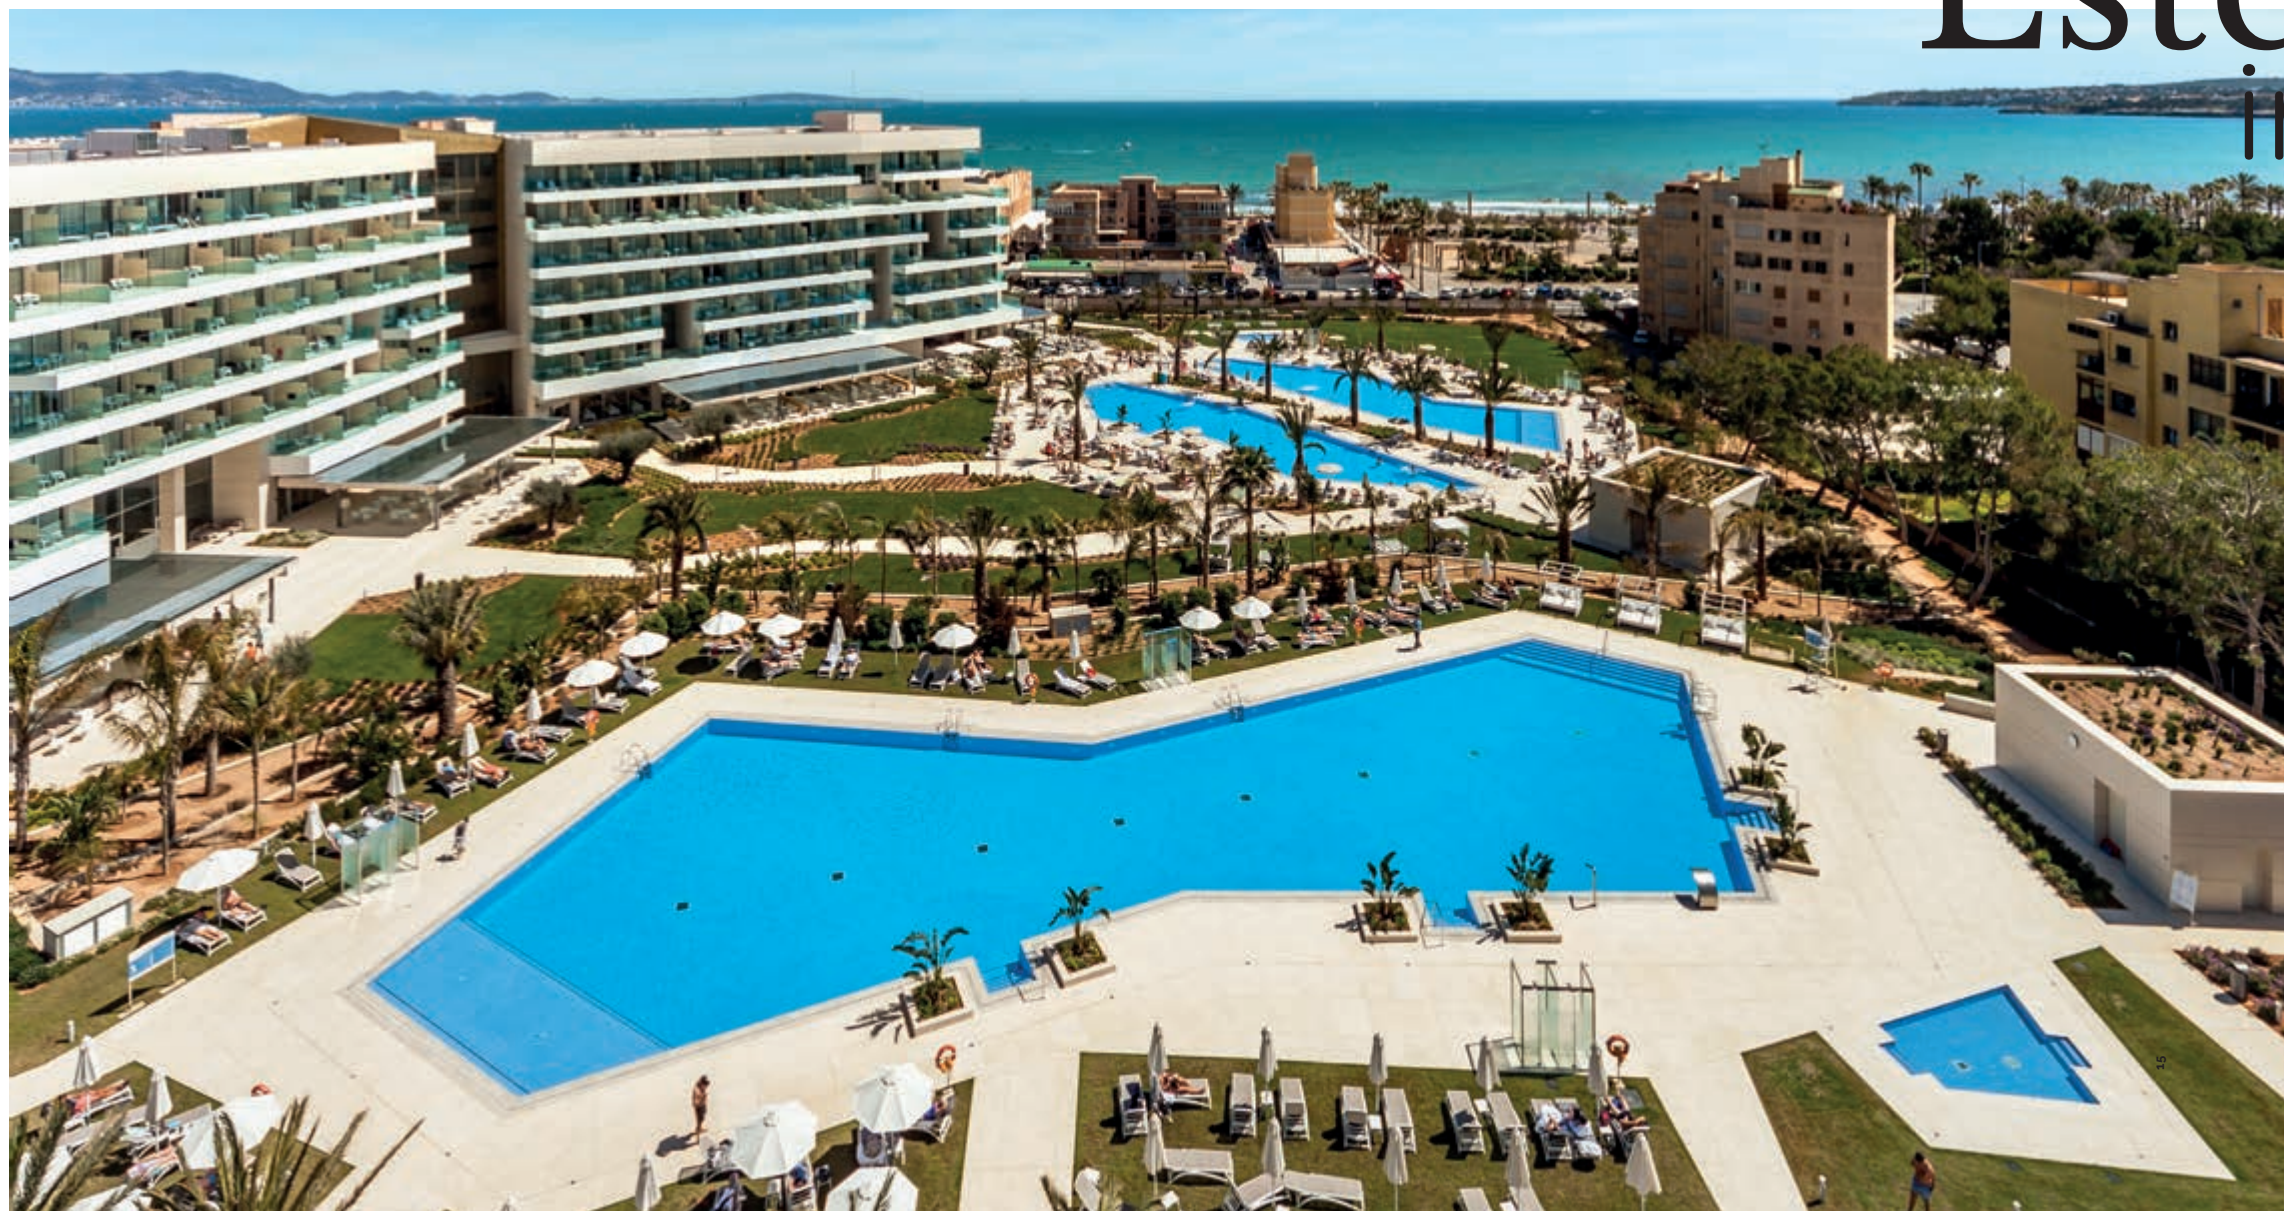

Estética integral

Los tonos neutros y la textura suave de una piedra natural, hacen que la serie Stromboli sea muy versátil y se adapte a todos los ambientes.

La combinación del sistema de coronación Hawaii y la neutralidad del Stromboli Light consigue un acabado limpio y depurado, con líneas rectas y tonos neutros, perfecto para un estilo moderno y minimalista como es el entorno del Gran Playa Palma.