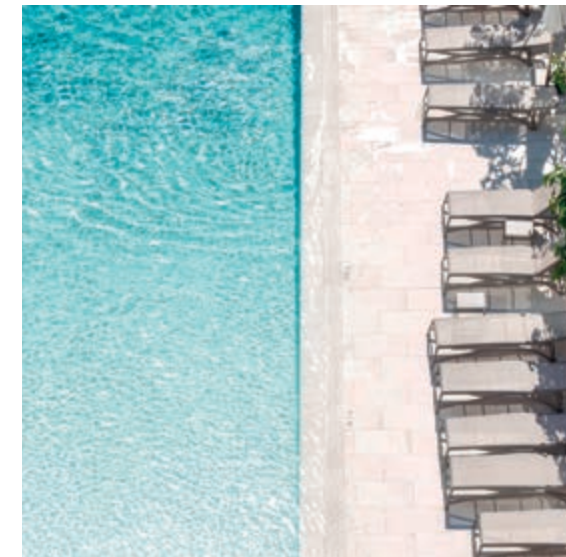

La luz, protagonista.

El hotel Presidente, recientemente ha reconstruido todas sus instalaciones y habitaciones para aumentar su categoría de 3 a 4 estrellas superior.

Nos sentimos muy orgullosos de ser partícipes en este gran paso al confiar plenamente en nosotros para la renovación de su zona de baño.