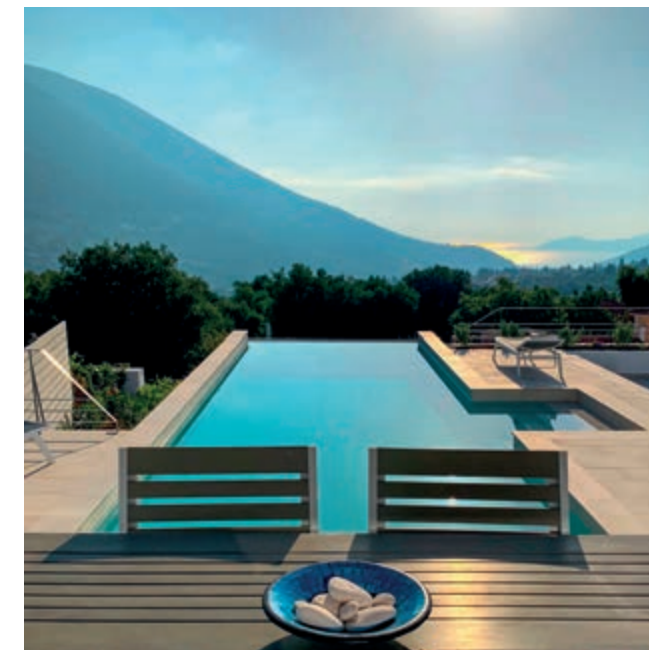

Diseño elegante y contemporáneo, en un entorno espectacular que rodea una inmensa piscina del tamaño de una laguna, e integrada perfectamente con nuestro Stromboli Light de 45x90 y 75x75.

Un colores ideal, en un complejo para huéspedes que buscan tranquilidad y relajación en un ambiente elegante con sofisticadas opciones de culinarias y de ocio en el lugar.

Paraíso exclusivo

El hotel Haven Riviera Cancún, es un santuario del lujo. Emerge imponente en Riviera, Cancún. Su diseño y detalles de vanguardia lo sitúan como referencia, mimetizándose con el entorno con la elección de nuestros productos más exclusivos.

Stromboli Silver sobre 30x60 y peldaño recto genera grandes planos continuos, aportando luz a este resort de 5 estrellas. Eliminación de aristas vivas gracias a nuestras medias cañas; así como el borde Creta RJ67 y los vierteaguas dan una solución integral a todo el complejo.