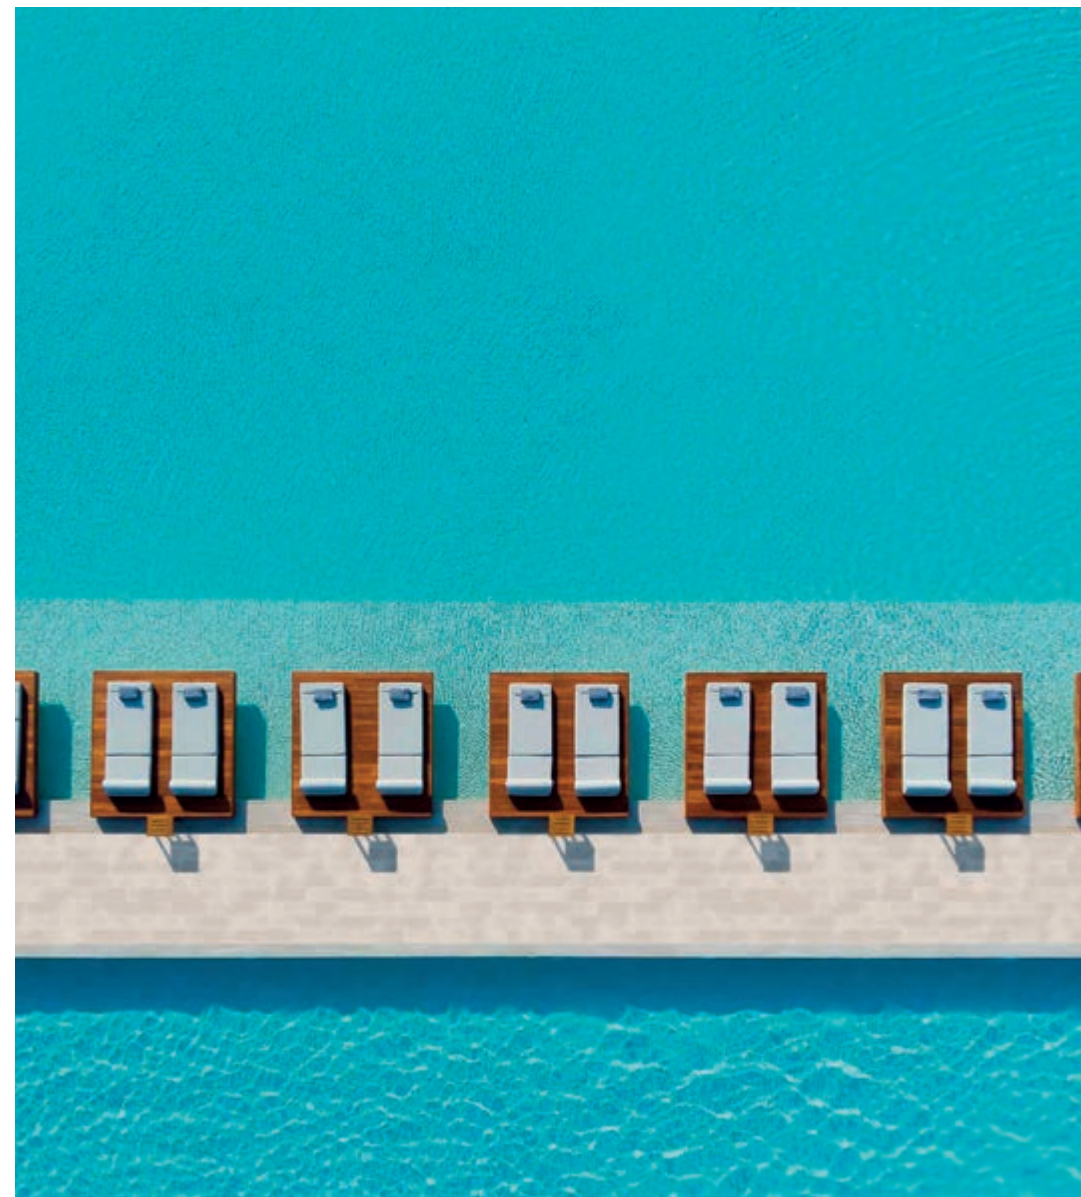

Nuestra serie Stromboli Light se integra totalmente en este entorno de aires mediterráneos.

GENNADI GRAND RESORT · RODAS, GRECIA.

Nuestros Stromboli Light 60x60cm, así como su combinación con nuestro sistema de coronación de piscina Hawaii y rejilla de drenaje RJ67, genera una continuidad plena.

Ambos sistemas de líneas rectas y sencillas, también en el mismo color con el que creamos el efecto "estética integral" que tanto caracteriza a nuestras colecciones.

welcome to *paradise*

Con vistas a Marmari, una de las ubicaciones más atractivas de Kos, el D 'Andrea Lagoon All-Suites de cinco estrellas en Kos aporta una nueva visión de la escena hotelera de lujo en la isla.

Diseño elegante y contemporáneo, en un entorno espectacular que rodea una inmensa piscina del tamaño de una laguna, e integrada perfectamente con nuestro Stromboli Light de 45x90 y 75x75.

Un colores ideal, en un complejo para huéspedes que buscan tranquilidad y relajación en un ambiente elegante con sofisticadas opciones de culinarias y de ocio en el lugar.

Paraíso exclusivo

El hotel Haven Riviera Cancún, es un santuario del lujo. Emerge imponente en Riviera, Cancún. Su diseño y detalles de vanguardia lo sitúan como referencia, mimetizándose con el entorno con la elección de nuestros productos más exclusivos.